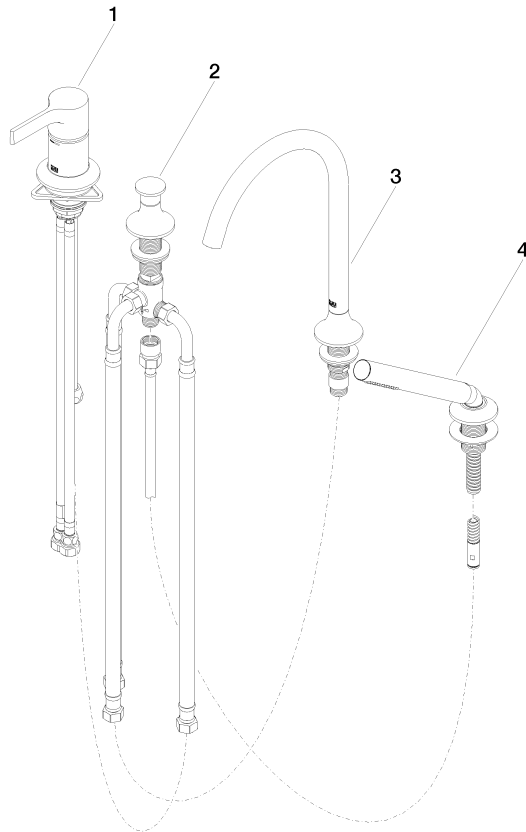

27 632 809

- Bocca: getto circolare con aria
- portata max 24,6 l/min a una pressione idraulica di 3 bar
- Doccetta: COMPACT RAIN, portata max. 6,8 l/min (a 3 bar)
- Gruppo doccetta con flessibile con sistema anticalcare
- deviatore automatico vasca/doccia
- sporgenza 220 mm
- altezza rubinetteria 347 mm
- altezza fino al rompigitto 244 mm
- diametro foro rubinetteria 32 mm
- diametro foro miscelatore monocomando 35 mm
- Diametro foro gruppo doccetta con flessibile 32 mm
- rosetta per bocca Ø 60mm
- Rosetta per miscelatore monocomando Ø 55mm
- Rosetta per gruppo doccetta con flessibile Ø 60mm
- Flessibile doccetta in metallo 1750mm con protezione antitorsione integrata

Sistema di sicurezza antiriflusso.

	Cromato	27 632 809-00
	Platinato spazzolato	27 632 809-06
	Platinato	27 632 809-08
	Dark Chrome	27 632 809-19
	Ottone spazzolato (Oro 23k)	27 632 809-28
	Bronzo spazzolato	27 632 809-42
	Champagne spazzolato (Oro 22k)	27 632 809-46
	Champagne (Oro 22k)	27 632 809-47
	Dark Platinum spazzolato	27 632 809-99

Prodotti complementari

Sistema di montaggio Perfecto - 12 614 970 90

Prodotti complementari

Rosette decorative per sistema Perfecto - Cromato 12 801 970-00
• 1 paio

27 632 809

Elenco delle parti di ricambio

N.	Codice articolo	Denominazione	Quantità necessaria	Tempo di produzione
1	29 300 809-00	attacco	1	10
2	29 140 809-00	VAIA Deviatore a due vie per montaggio bordo vasca - Cromato	1	10
3	13 612 809-00	VAIA Bocca vasca senza deviatore per montaggio bordo vasca - Cromato	1	-
Il pezzo di ricambio non può più essere ordinato, si prega di ordinare l'articolo sostitutivo				
4	27 702 809-00	VAIA Gruppo doccetta con flessibile per montaggio bordo vasca - Cromato	1	10